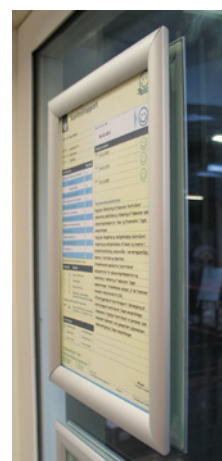

Dobbeltsidet Snapramme, 25 mm

- 25 mm aluprofil.
- Hjørner i gering.
- 2 stk APET antirefleks frontplader medfølger.
- Profilen klæbes på ruden indvendig.
- Alu bagprofiler klæbes på indvendig.
- Plakaterne vises både inden- og udendørs.
- Plakaterne skiftes indendørs.
- Pakket med 5 stk pr karton.

Praktisk og iøjenfaldende dobbeltsidet ramme.

PRODUKT - MODEL:	
VARENØR.	STR.
UCW255N4A4	210 x 297 mm
UCW255N4A3	297 x 420 mm
UCW255N4A2	420 x 594 mm
UCW255N4A1	594 x 841 mm
UCW255N4B2	500 x 700 mm
UCW255N4B1	700 x 1000 mm