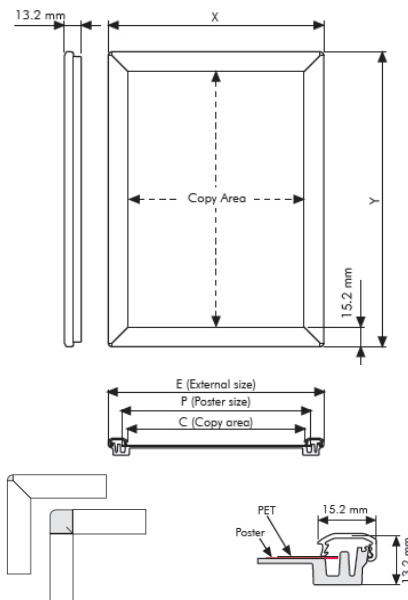

Opti Ramme Farve

- Flereforskellige farver og størrelser.
- Kan både stå og hænge.

Rammer i friske forårsfarver, med mulighed for forskellige typer hjørner.

PRODUKT - MODEL:

VARENDR.	FARVE	UDVENDIGE MÅL	PLAKAT	KOPI	BESKRIVELSE	PAKKET VÆGT	* B X H X D
UCP145E1A4	RAL 6029-Grøn	231 X 318 mm	210 X 297 mm	200 X 287 mm	Med bagstøtte	0,520 kg	250 X 350 X 24 mm
UCP145E1A5	RAL 6029-Grøn	169 X 231 mm	148 X 210 mm	138 X 200 mm	Med bagstøtte	0,250 kg	185 X 250 X 24 mm
UCP145E1A6	RAL 6029-Grøn	126 X 169 mm	105 X 148 mm	95 X 138 mm	Med bagstøtte	0,140 kg	140 X 190 X 24 mm
UCP145H1A4	RAL 9003-Hvid	231 X 318 mm	210 X 297 mm	200 X 287 mm	Med bagstøtte	0,520 kg	250 X 350 X 24 mm
UCP145H1A5	RAL 9003-Hvid	169 X 231 mm	148 X 210 mm	138 X 200 mm	Med bagstøtte	0,250 kg	185 X 250 X 24 mm
UCP145H1A6	RAL 9003-Hvid	126 X 169 mm	105 X 148 mm	95 X 138 mm	Med bagstøtte	0,140 kg	140 X 190 X 24 mm
UCP145L1A4	RAL 5002-Blå	231 X 318 mm	210 X 297 mm	200 X 287 mm	Med bagstøtte	0,520 kg	250 X 350 X 24 mm
UCP145L1A5	RAL 5002-Blå	169 X 231 mm	148 X 210 mm	138 X 200 mm	Med bagstøtte	0,250 kg	185 X 250 X 24 mm
UCP145L1A6	RAL 5002-Blå	126 X 169 mm	105 X 148 mm	95 X 138 mm	Med bagstøtte	0,140 kg	140 X 190 X 24 mm
UCP145R1A4	RAL 3020-Rød	231 X 318 mm	210 X 297 mm	200 X 287 mm	Med bagstøtte	0,520 kg	250 X 350 X 24 mm
UCP145R1A5	RAL 3020-Rød	169 X 231 mm	148 X 210 mm	138 X 200 mm	Med bagstøtte	0,250 kg	185 X 250 X 24 mm
UCP145R1A6	RAL 3020-Rød	126 X 169 mm	105 X 148 mm	95 X 138 mm	Med bagstøtte	0,140 kg	140 X 190 X 24 mm
UCP145Y1A4	RAL 1021-Gul	231 X 318 mm	210 X 297 mm	200 X 287 mm	Med bagstøtte	0,520 kg	250 X 350 X 24 mm
UCP145Y1A5	RAL 1021-Gul	169 X 231 mm	148 X 210 mm	138 X 200 mm	Med bagstøtte	0,250 kg	185 X 250 X 24 mm
UCP145Y1A6	RAL 1021-Gul	126 X 169 mm	105 X 148 mm	95 X 138 mm	Med bagstøtte	0,140 kg	140 X 190 X 24 mm

* B: Bredde H: Højde D: Dybde