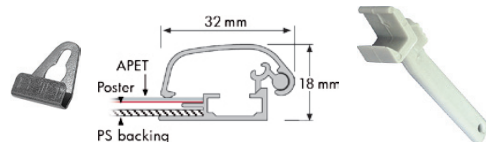

Sikkerhed Snapramme, Væg, 32 mm

- Søvelokseret snapramme med sikkerhedsprofil.
- Sikkerhedsprofilen kan åbnes med profilåbneren, der kan bestilles under varenr. 4679.
- Hjørner i gering.
- Hvid 1,5 mm PS bagplade.
- APET antirefleks frontplade.
- Der medfølger skruer og plugs til montering.
- Pakkes med 5 stk pr. karton.

Flot, elegant og sikker ramme.

PRODUKT - MODEL:		
VARENØR.	STR.	FARVE
AD-DSFSM0A32A4	210 x 297 mm	Alu/sølv
AD-DSFSM0A32A3	297 x 420 mm	Alu/sølv
AD-DSFSM0A32A2	420 x 594 mm	Alu/sølv
AD-DSFSM0A32B2	500 x 700 mm	Alu/sølv
AD-DSFSM0A32A1	594 x 841 mm	Alu/sølv
AD-DSFSM0A32B1	700 x 1000 mm	Alu/sølv
AD-DSFSM0A32A0	841 x 1189 mm	Alu/sølv
AD-DSFSM0A32B0	1000 x 1400 mm	Alu/sølv