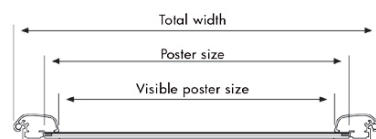

Sikkerhed Snapramme, Væg, 32 mm

- Søvelokseret snapramme med sikkerhedsprofil.
- Sikkerhedsprofilen kan åbnes med profilåbneren, der kan bestilles under varenr. 4679.
- Hjørner i gering.
- Hvid 1,5 mm PS bagplade.
- APET antirefleks frontplade.
- Der medfølger skruer og plugs til montering.
- Pakkes med 5 stk pr. karton.

Flot, elegant og sikker ramme.

PRODUKT - MODEL:		
VARENØR.	STR.	FARVE
AD-DSFSM0A32A4	210 x 297 mm	Alu/sølv
AD-DSFSM0A32A3	297 x 420 mm	Alu/sølv
AD-DSFSM0A32A2	420 x 594 mm	Alu/sølv
AD-DSFSM0A32B2	500 x 700 mm	Alu/sølv
AD-DSFSM0A32A1	594 x 841 mm	Alu/sølv
AD-DSFSM0A32B1	700 x 1000 mm	Alu/sølv
AD-DSFSM0A32A0	841 x 1189 mm	Alu/sølv
AD-DSFSM0A32B0	1000 x 1400 mm	Alu/sølv