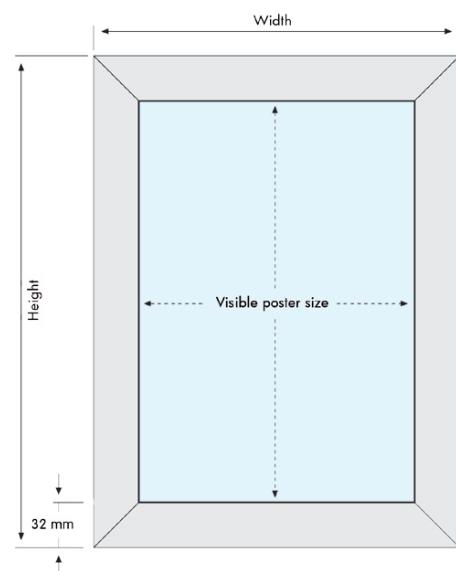

Sikkerhed Snapramme, Væg, 32 mm

- Søvelokseret snapramme med sikkerhedsprofil.
- Sikkerhedsprofilen kan åbnes med profilåbneren, der kan bestilles under varenr. 4679.
- Hjørner i gering.
- Hvid 1,5 mm PS bagplade.
- APET antirefleks frontplade.
- Der medfølger skruer og plugs til montering.
- Pakkes med 5 stk pr. karton.

Flot, elegant og sikker ramme.

PRODUKT - MODEL:		
VARENØR.	STR.	FARVE
AD-DSFSM0A32A4	210 x 297 mm	Alu/sølv
AD-DSFSM0A32A3	297 x 420 mm	Alu/sølv
AD-DSFSM0A32A2	420 x 594 mm	Alu/sølv
AD-DSFSM0A32B2	500 x 700 mm	Alu/sølv
AD-DSFSM0A32A1	594 x 841 mm	Alu/sølv
AD-DSFSM0A32B1	700 x 1000 mm	Alu/sølv
AD-DSFSM0A32A0	841 x 1189 mm	Alu/sølv
AD-DSFSM0A32B0	1000 x 1400 mm	Alu/sølv

* B: Bredde H: Højde D: Dybde