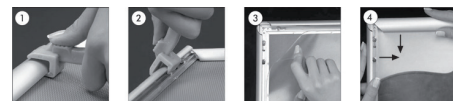

Sikkerhed Snapramme, Væg, 32 mm

- Søvelokseret snapramme med sikkerhedsprofil.
- Sikkerhedsprofilen kan åbnes med profilåbneren, der kan bestilles under varenr. 4679.
- Hjørner i gering.
- Hvid 1,5 mm PS bagplade.
- APET antirefleks frontplade.
- Der medfølger skruer og plugs til montering.
- Pakkes med 5 stk pr. karton.

Flot, elegant og sikker ramme.

PRODUKT - MODEL:		
VARENØR.	STR.	FARVE
AD-DSFSM0A32A4	210 x 297 mm	Alu/sølv
AD-DSFSM0A32A3	297 x 420 mm	Alu/sølv
AD-DSFSM0A32A2	420 x 594 mm	Alu/sølv
AD-DSFSM0A32B2	500 x 700 mm	Alu/sølv
AD-DSFSM0A32A1	594 x 841 mm	Alu/sølv
AD-DSFSM0A32B1	700 x 1000 mm	Alu/sølv
AD-DSFSM0A32A0	841 x 1189 mm	Alu/sølv
AD-DSFSM0A32B0	1000 x 1400 mm	Alu/sølv