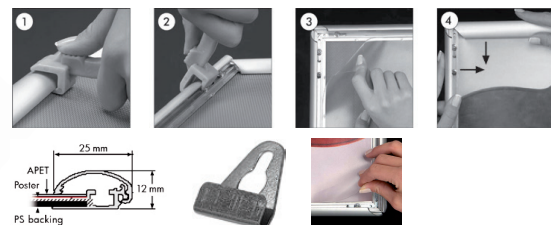

Sikkerhed snapramme, Væg, 25 mm

- Sølvelokseret snapramme med sikkerhedsprofil, der kun kan åbnes med profilåbner.
- Profilåbner købes separat ved varenr. 4679.
- Hjørner i gering.
- 1,5 mm hvid PS bagplade.
- APET antirefleks frontplade.
- Der medfølger skruer og plugs til montering.
- Pakkes med 5 stk pr. karton.

Flot, elegant og sikker ramme.

| PRODUKT - MODEL: | | |
|------------------|---------------|----------|
| VARENr. | STR. | FARVE |
| AD-DSFSM0A25A4 | 210 x 297 mm | Alu/sølv |
| AD-DSFSM0A25A3 | 297 x 420 mm | Alu/sølv |
| AD-DSFSM0A25A2 | 420 x 594 mm | Alu/sølv |
| AD-DSFSM0A25B2 | 500 x 700 mm | Alu/sølv |
| AD-DSFSM0A25A1 | 594 x 841 mm | Alu/sølv |
| AD-DSFSM0A25B1 | 70 x 1000 mm | Alu/sølv |
| AD-DSFSM0A25A0 | 841 x 1189 mm | Alu/sølv |