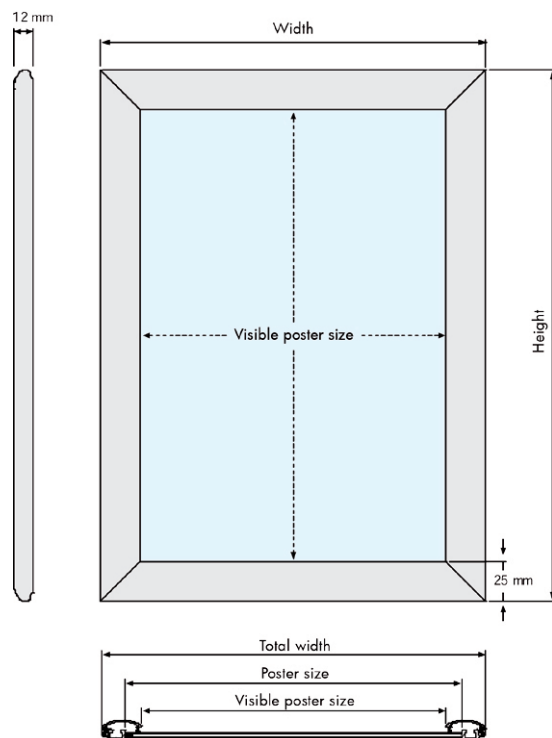

Sikkerhed snapramme, Væg, 25 mm

- Sølvelokseret snapramme med sikkerhedsprofil, der kun kan åbnes med profilåbner.
- Profilåbner købes separat ved varenr. 4679.
- Hjørner i gering.
- 1,5 mm hvid PS bagplade.
- APET antirefleks frontplade.
- Der medfølger skruer og plugs til montering.
- Pakkes med 5 stk pr. karton.

Flot, elegant og sikker ramme.

| PRODUKT - MODEL: | | |
|------------------|---------------|----------|
| VARENr. | STR. | FARVE |
| AD-DSFSM0A25A4 | 210 x 297 mm | Alu/sølv |
| AD-DSFSM0A25A3 | 297 x 420 mm | Alu/sølv |
| AD-DSFSM0A25A2 | 420 x 594 mm | Alu/sølv |
| AD-DSFSM0A25B2 | 500 x 700 mm | Alu/sølv |
| AD-DSFSM0A25A1 | 594 x 841 mm | Alu/sølv |
| AD-DSFSM0A25B1 | 70 x 1000 mm | Alu/sølv |
| AD-DSFSM0A25A0 | 841 x 1189 mm | Alu/sølv |

* B: Bredde H: Højde D: Dybde

Er du i tvivl eller har du spørgsmål? Så ring til os på tlf. 77 34 0150