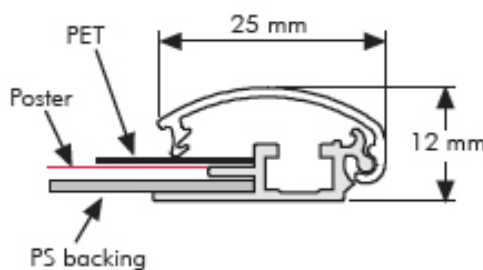

Snap Ramme Sølv 25 mm

- Rustfrit stål look.
- Værktøj medfølger, til samling af produktet samt ophængning.
- Valgfri hængsler

Elegant ramme til din plakat.

PRODUKT - MODEL:

VARENDR.	UDVENDIGE MÅL	PLAKAT	KOPI	PAKKET STR. *B X H X D	PAKKET VÆGT
UCN255S0A4	240 X 327 mm	210 X 297 mm	192 X 279 mm	260 X 350 X 21 mm	0,500 kg
UCN255S0A3	327 X 450 mm	297 X 420 mm	279 X 402 mm	350 X 460 X 21 mm	0,760 kg
UCN255S0A2	450 X 624 mm	420 X 594 mm	402 X 576 mm	460 X 660 X 21 mm	1,230 kg
UCN25550A1	624 X 871 mm	594 X 841 mm	576 X 823 mm	650 X 900 X 21 mm	2,245 kg
UCN255S0A0	871 X 1219 mm	841 X 1189 mm	823 X 1171 mm	-	-
UCN255S0B2	530 X 730 mm	500 X 700 mm	482 X 682 mm	550 X 750 X 21 mm	1,600 kg
UCN255S0B1	730 X 1030 mm	700 X 1000 mm	682 X 982 mm	750 X 1050 X 21 mm	2,970 kg