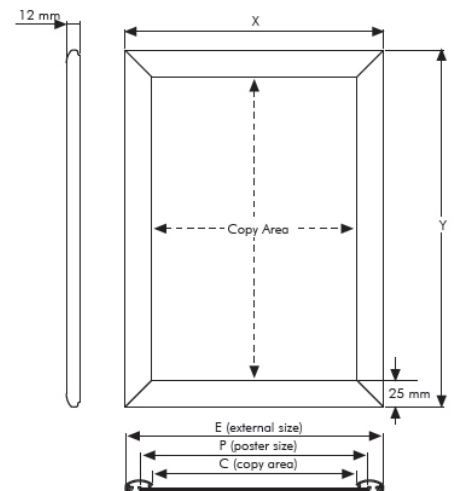

Snap Ramme Sølv 25 mm

- Rustfrit stål look.
- Værktøj medfølger, til samling af produktet samt ophængning.
- Valgfri hængsler

Elegant ramme til din plakat.

PRODUKT - MODEL:

VARENDR.	UDVENDIGE MÅL	PLAKAT	KOPI	PAKKET STR. *B X H X D	PAKKET VÆGT
UCN255S0A4	240 X 327 mm	210 X 297 mm	192 X 279 mm	260 X 350 X 21 mm	0,500 kg
UCN255S0A3	327 X 450 mm	297 X 420 mm	279 X 402 mm	350 X 460 X 21 mm	0,760 kg
UCN255S0A2	450 X 624 mm	420 X 594 mm	402 X 576 mm	460 X 660 X 21 mm	1,230 kg
UCN25550A1	624 X 871 mm	594 X 841 mm	576 X 823 mm	650 X 900 X 21 mm	2,245 kg
UCN255S0A0	871 X 1219 mm	841 X 1189 mm	823 X 1171 mm	-	-
UCN255S0B2	530 X 730 mm	500 X 700 mm	482 X 682 mm	550 X 750 X 21 mm	1,600 kg
UCN255S0B1	730 X 1030 mm	700 X 1000 mm	682 X 982 mm	750 X 1050 X 21 mm	2,970 kg