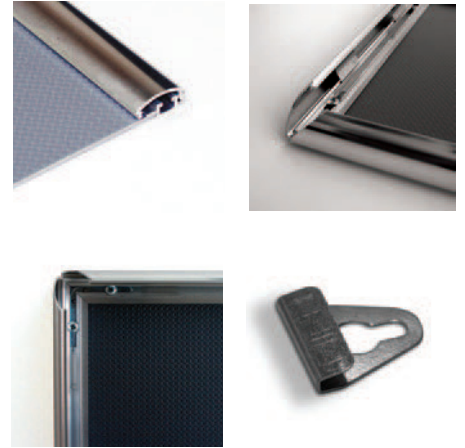

Snap Ramme Sølv 25 mm

- Rustfrit stål look.
- Værktøj medfølger, til samling af produktet samt ophængning.
- Valgfri hængsler

Elegant ramme til din plakat.

PRODUKT - MODEL:

VARENDR.	UDVENDIGE MÅL	PLAKAT	KOPI	PAKKET STR. *B X H X D	PAKKET VÆGT
UCN255S0A4	240 X 327 mm	210 X 297 mm	192 X 279 mm	260 X 350 X 21 mm	0,500 kg
UCN255S0A3	327 X 450 mm	297 X 420 mm	279 X 402 mm	350 X 460 X 21 mm	0,760 kg
UCN255S0A2	450 X 624 mm	420 X 594 mm	402 X 576 mm	460 X 660 X 21 mm	1,230 kg
UCN25550A1	624 X 871 mm	594 X 841 mm	576 X 823 mm	650 X 900 X 21 mm	2,245 kg
UCN255S0A0	871 X 1219 mm	841 X 1189 mm	823 X 1171 mm	-	-
UCN255S0B2	530 X 730 mm	500 X 700 mm	482 X 682 mm	550 X 750 X 21 mm	1,600 kg
UCN255S0B1	730 X 1030 mm	700 X 1000 mm	682 X 982 mm	750 X 1050 X 21 mm	2,970 kg