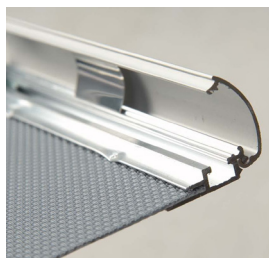

Snapramme, 25 mm

- Sølvanodiserede aluminium-profiler med gering hjørner.
- Bagplade af polystyren.
- Valgfrit V ophæng tillader nem montering.
- Antirefleks PET frontplade.

Elegant ramme til din plakat.

PRODUKT - MODEL:		
VARENØR. - RETTE HJØRNER	VARENØR. - RUNDE HJØRNER	STR.
AD-DSF0M0A25A4	AD-DSF0R0A25A4	210 X 297 mm
AD-DSF0M0A25A3	AD-DSF0R0A25A3	297 X 420 mm
AD-DSF0M0A25A2	AD-DSF0R0A25A2	420 X 594 mm
AD-DSF0M0A25B2	AD-DSF0R0A25B2	500 X 700 mm
AD-DSF0M0A25A1	AD-DSF0R0A25A1	594 X 841 mm
AD-DSF0M0A25B1	AD-DSF0R0A25B1	700 X 1000 mm