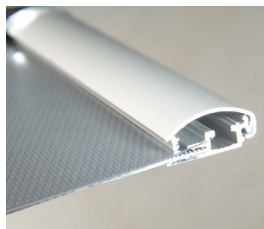

Snapramme, 25 mm

- Sølvanodiserede aluminium-profiler med gering hjørner.
- Bagplade af polystyren.
- Valgfrit V ophæng tillader nem montering.
- Antirefleks PET frontplade.

Elegant ramme til din plakat.

PRODUKT - MODEL:		
VARENØR. - RETTE HJØRNER	VARENØR. - RUNDE HJØRNER	STR.
AD-DSF0M0A25A4	AD-DSF0R0A25A4	210 X 297 mm
AD-DSF0M0A25A3	AD-DSF0R0A25A3	297 X 420 mm
AD-DSF0M0A25A2	AD-DSF0R0A25A2	420 X 594 mm
AD-DSF0M0A25B2	AD-DSF0R0A25B2	500 X 700 mm
AD-DSF0M0A25A1	AD-DSF0R0A25A1	594 X 841 mm
AD-DSF0M0A25B1	AD-DSF0R0A25B1	700 X 1000 mm