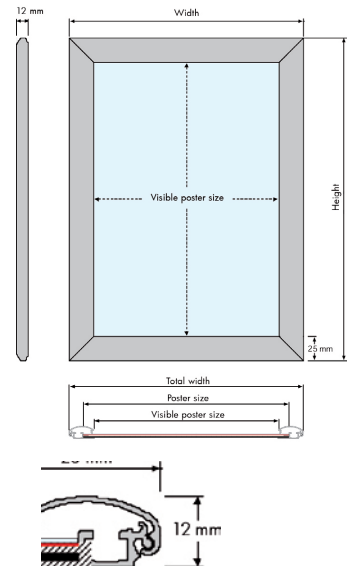

SignManager

-totalleverandør i visuel reklame

Snapramme, Væg, 25 mm, Trælook

- Træ-look snapramme med hjørner i gering.
- 1,5 mm hvid PS bagplade.
- APET antirefleks frontplade.
- Der medfølger skruer og plugs til montering.
- Pakket med 5 stk. pr. karton.

Flot og elegant ramme.

PRODUKT - MODEL:	
VARENØR.	STR.
UCN25SW0A4	210 x 297 mm
UCN25SW0A3	297 x 420 mm
UCN25SW0A2	420 x 594 mm
UCN25SW0A1	594 x 841 mm
UCN25SW0A0	842 x 1189 mm
UCN25SW0B2	500 x 700 mm
UCN25SW0B1	700 x 1000 mm