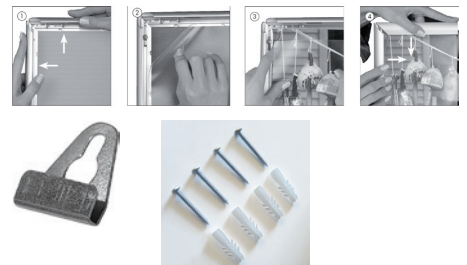

SignManager

-totalleverandør i visuel reklame

Snapramme, Væg, 25 mm, Trælook

- Træ-look snapramme med hjørner i gering.
- 1,5 mm hvid PS bagplade.
- APET antirefleks frontplade.
- Der medfølger skruer og plugs til montering.
- Pakket med 5 stk. pr. karton.

Flot og elegant ramme.

PRODUKT - MODEL:	
VARENØR.	STR.
UCN25SW0A4	210 x 297 mm
UCN25SW0A3	297 x 420 mm
UCN25SW0A2	420 x 594 mm
UCN25SW0A1	594 x 841 mm
UCN25SW0A0	842 x 1189 mm
UCN25SW0B2	500 x 700 mm
UCN25SW0B1	700 x 1000 mm