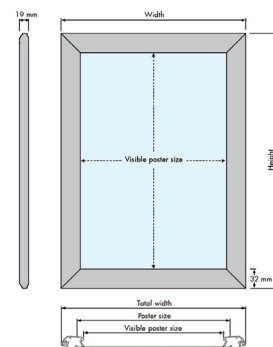

## Snapramme, Væg, 32 mm

- Søvelokseret snapramme med hjørner i gering.
- Hvid 1,5 mm PS bagplade.
- APET antirefleks frontplade.
- Der medfølger skruer og pluds til montering.
- Der pakkes 5 stk. pr. karton.

Flot og klassisk ramme med mulighed for runde hjørner.

PRODUKT - MODEL:			
VAREN. RETTE HJØRNER	VAREN. RUNDE HJØRNER	STR.	FARVE
AD-DSF0M0A32A4	AD-DSF0R0A32A4	210 x 297 mm	Alu/sølv
AD-DSF0M0A32A3	AD-DSF0R0A32A3	297 x 420 mm	Alu/sølv
AD-DSF0M0A32A2	AD-DSF0R0A32A2	420 x 594 mm	Alu/sølv
AD-DSF0M0A32B2	AD-DSF0R0A32B2	500 x 700 mm	Alu/sølv
AD-DSF0M0A32A1	AD-DSF0R0A32A1	594 x 841 mm	Alu/sølv
AD-DSF0M0A32A1	AD-DSF0R0A32B1	700 X 1000 mm	Alu/sølv
AD-DSF0M0A32B1	AD-DSF0R0A32A0	841 X 1189 mm	Alu/sølv
AD-DSF0M0A32A0	AD-DSF0R0A32B0	1000 X 1400 mm	Alu/sølv

\* B: Bredde H: Højde D: Dybde

Er du i tvivl eller har du spørgsmål? Så ring til os på tlf. 77 34 0150