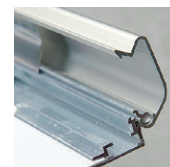

## Snapramme, Væg, 32 mm

- Søvelokseret snapramme med hjørner i gering.
- Hvid 1,5 mm PS bagplade.
- APET antirefleks frontplade.
- Der medfølger skruer og pluds til montering.
- Der pakkes 5 stk. pr. karton.

Flot og klassisk ramme med mulighed for runde hjørner.

PRODUKT - MODEL:			
VAREN. RETTE HJØRNER	VAREN. RUNDE HJØRNER	STR.	FARVE
AD-DSF0M0A32A4	AD-DSF0R0A32A4	210 x 297 mm	Alu/sølv
AD-DSF0M0A32A3	AD-DSF0R0A32A3	297 x 420 mm	Alu/sølv
AD-DSF0M0A32A2	AD-DSF0R0A32A2	420 x 594 mm	Alu/sølv
AD-DSF0M0A32B2	AD-DSF0R0A32B2	500 x 700 mm	Alu/sølv
AD-DSF0M0A32A1	AD-DSF0R0A32A1	594 x 841 mm	Alu/sølv
AD-DSF0M0A32A1	AD-DSF0R0A32B1	700 X 1000 mm	Alu/sølv
AD-DSF0M0A32B1	AD-DSF0R0A32A0	841 X 1189 mm	Alu/sølv
AD-DSF0M0A32A0	AD-DSF0R0A32B0	1000 X 1400 mm	Alu/sølv