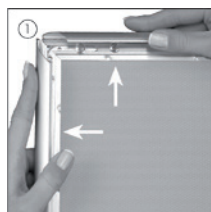

## Snapramme, Væg, 32 mm

- Søvelokseret snapramme med hjørner i gering.
- Hvid 1,5 mm PS bagplade.
- APET antirefleks frontplade.
- Der medfølger skruer og pluds til montering.
- Der pakkes 5 stk. pr. karton.

Flot og klassisk ramme med mulighed for runde hjørner.

PRODUKT - MODEL:			
VAREN. RETTE HJØRNER	VAREN. RUNDE HJØRNER	STR.	FARVE
AD-DSF0M0A32A4	AD-DSF0R0A32A4	210 x 297 mm	Alu/sølv
AD-DSF0M0A32A3	AD-DSF0R0A32A3	297 x 420 mm	Alu/sølv
AD-DSF0M0A32A2	AD-DSF0R0A32A2	420 x 594 mm	Alu/sølv
AD-DSF0M0A32B2	AD-DSF0R0A32B2	500 x 700 mm	Alu/sølv
AD-DSF0M0A32A1	AD-DSF0R0A32A1	594 x 841 mm	Alu/sølv
AD-DSF0M0A32A1	AD-DSF0R0A32B1	700 X 1000 mm	Alu/sølv
AD-DSF0M0A32B1	AD-DSF0R0A32A0	841 X 1189 mm	Alu/sølv
AD-DSF0M0A32A0	AD-DSF0R0A32B0	1000 X 1400 mm	Alu/sølv