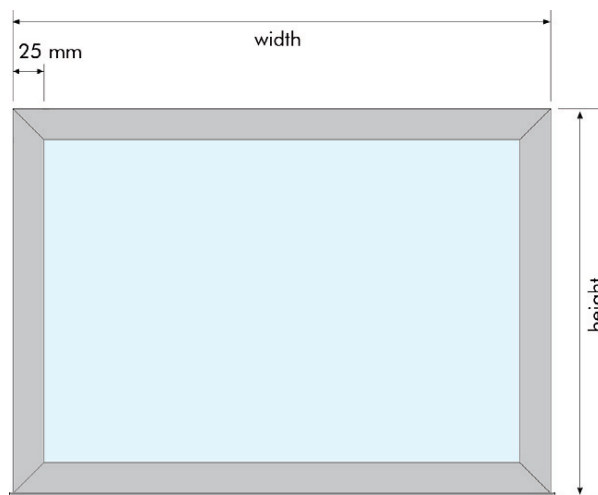

Stående Slidein Ramme 25 mm

- 25 mm søvelokseret alu sikkerhedssnapramme.
- Monteret på fos.
- Hjørner i gering.
- Profilåbner skal tilkøbes via varenr. UYUP047000.
- APET antirefleks frontplader.
- Der medfølger dobbeltklæbende tape til montering.

Flot, praktisk og sikker ramme til dig.

25 mm

27 mm

PRODUKT - MODEL:

VARENr.	STR.
UCA255N2A4	210 X 297 mm
UCA255N2A3	297 x 420 mm

* B: Bredde H: Højde D: Dybde

Er du i tvivl eller har du spørgsmål? Så ring til os på tlf. 77 34 0150