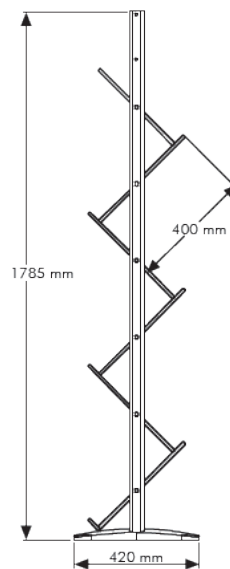

SignManager

-totalleverandør i visuel reklame

Zig Zag To-benet

- Pakkes klar til samling, med samlevejledning.
- Nem udskiftning af logo på header.
- Højden er 1785 mm med header.
- Lavet af akryl.

Elegant stander, der giver mulighed for at tilgå materialer fra begge sider.

Decorative base
powdercoated 9006
2,70 kg

PRODUKT - MODEL:

VARENØR.	STR.	PAKKET VÆGT	HYLDE OG BASE	ELIPSE PROFL
UZZCAC1002	6 X A4	13,350 kg	330 X 440 X 170 mm	70 X 1820 X 70 mm

Er du i tvivl eller har du spørgsmål? Så ring til os på tlf. 77 34 0150