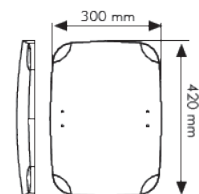

SignManager

-totalleverandør i visuel reklame

Zig Zag To-benet

- Pakkes klar til samling, med samlevejledning.
- Nem udskiftning af logo på header.
- Højden er 1785 mm med header.
- Lavet af akryl.

Elegant stander, der giver mulighed for at tilgå materialer fra begge sider.

Decorative base
powdercoated 9006
2,70 kg

PRODUKT - MODEL:

VARENØR.	STR.	PAKKET VÆGT	HYLDE OG BASE	ELIPSE PROFL
UZZCAC1002	6 X A4	13,350 kg	330 X 440 X 170 mm	70 X 1820 X 70 mm

Er du i tvivl eller har du spørgsmål? Så ring til os på tlf. 77 34 0150