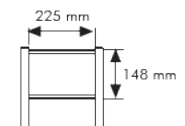

SignManager

-totalleverandør i visuel reklame

Zig Zag To-benet

- Pakkes klar til samling, med samlevejledning.
- Nem udskiftning af logo på header.
- Højden er 1785 mm med header.
- Lavet af akryl.

Elegant stander, der giver mulighed for at tilgå materialer fra begge sider.

Decorative base
powdercoated 9006
2,70 kg

PRODUKT - MODEL:

VARENØR.	STR.	PAKKET VÆGT	HYLDE OG BASE	ELIPSE PROFL
UZZCAC1002	6 X A4	13,350 kg	330 X 440 X 170 mm	70 X 1820 X 70 mm

Er du i tvivl eller har du spørgsmål? Så ring til os på tlf. 77 34 0150