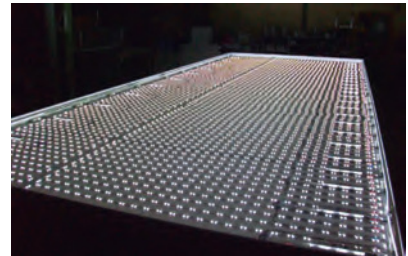

SignManager

-totalleverandør i visuel reklame

MaxiFrame LED100

- Enkeltsidet LED ramme til stor tekstilgrafik.
- Oplyst af LED striber
- 100 mm dyb.
- Leveres klar til plugin med indvendig strømforsyning.

Flot og iøjenfaldende fremvisning af dit budskab.

PRODUKT - MODEL:

VARENØR.	FORMAT
1244004	2000 x 2000 mm
1244005	2000 x 3000 mm
1244006	3000 X 4000 mm

Er du i tvivl eller har du spørgsmål? Så ring til os på tlf. 77 34 0150