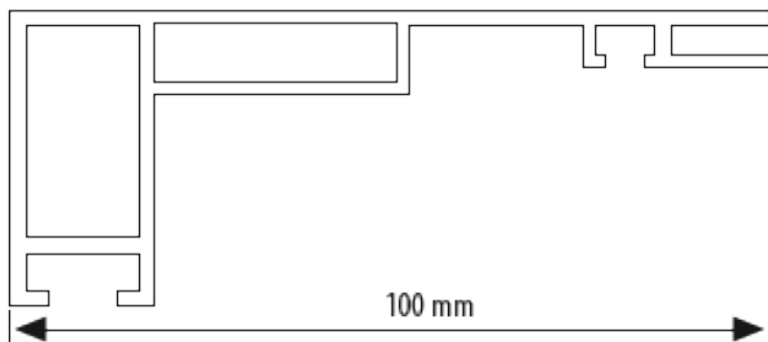

SignManager

-totalleverandør i visuel reklame

MaxiFrame LED100

- Enkeltsidet LED ramme til stor tekstilgrafik.
- Oplyst af LED striber
- 100 mm dyb.
- Leveres klar til plugin med indvendig strømforsyning.

Flot og iøjenfaldende fremvisning af dit budskab.

PRODUKT - MODEL:

VARENØR.	FORMAT
1244004	2000 x 2000 mm
1244005	2000 x 3000 mm
1244006	3000 X 4000 mm

Er du i tvivl eller har du spørgsmål? Så ring til os på tlf. 77 34 0150