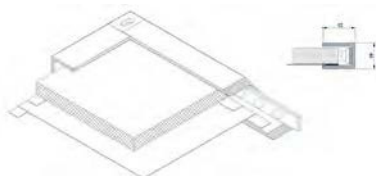

## LED Lyspanel

- 4-6 mm akrylplade.
- Lateral oplyst med LED.
- Samles med en 12 mm U-profil.
- Sølvelokseret.
- Der medfølger plastikhjørner og strømforsyning.

Flot og praktisk.

### PRODUKT - MODEL:

VARENØR.	STR.
PRJ0100594	A4
PRJ0100580	A3
PRJ0100579	A2
PRJ0100578	A1
PRJ0100581	A0
PRJ0100583	B2
PRJ0100582	B1
PRJ0100584	B0