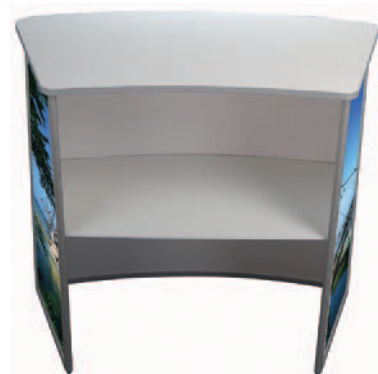

Convex Counter

- Tophylden kan holde til maks 15/20 kg.
- Bundhylden kan holde til maks 6 kg.
- Enkel og nem at samle.
- Hvid PVC hylde.
- Mulighed for tilkøb af taske til at transportere produktet.

Elegant og funktionel del af din messestand.

PRODUKT - MODEL:

VARENDR.	MODEL	PANEL	MÆNGDE	PAKKET STR.	PAKKET VÆGT
UPSM002000	Convex	878 X 980 mm	1	950 X 1180 X 140 mm	20,1 kg
UPSM002000	Convex	878 X 430 mm	2	950 X 1180 X 140 mm	20,1 kg
UPSM008000	Wood Convex	878 X 980 mm	1	950 X 1180 X 140 mm	20,15 kg
UPSM008000	Wood Convex	878 X 430 mm	2	950 X 1180 X 140 mm	20,15 kg