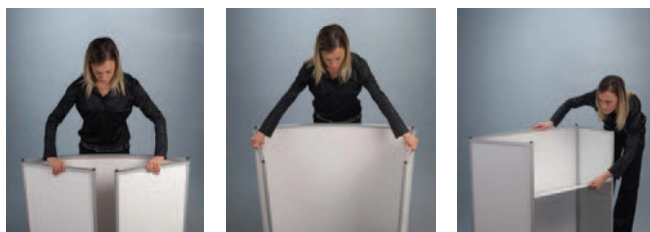

Mellem Convex Counter

- Hylde lavet af hvid plastik.
- Mulighed for tilkøb af taske.

Elegant og funktionel del af din messestand.

PRODUKT - MODEL:

VARENDR.	PANEL	MÆNGDE	PAKKET VÆGT	PAKKET STR.
UPSM0S2000	718 X 878 mm	1	18,1 kg	950 X 1180 X 140 mm
UPSM0S2000	335 X 878 mm	2	18,1 kg	950 X 1180 X 140 mm