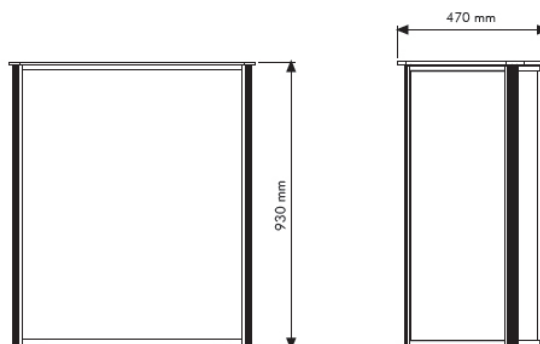

Mellem Convex Counter

- Hylde lavet af hvid plastik.
- Mulighed for tilkøb af taske.

Elegant og funktionel del af din messestand.

PRODUKT - MODEL:

VARENDR.	PANEL	MÆNGDE	PAKKET VÆGT	PAKKET STR.
UPSM0S2000	718 X 878 mm	1	18,1 kg	950 X 1180 X 140 mm
UPSM0S2000	335 X 878 mm	2	18,1 kg	950 X 1180 X 140 mm