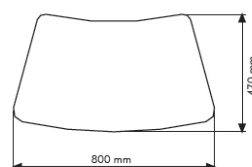

Mellem Convex Counter

- Hylde lavet af hvid plastik.
- Mulighed for tilkøb af taske.

Elegant og funktionel del af din messestand.

PRODUKT - MODEL:

VARENDR.	PANEL	MÆNGDE	PAKKET VÆGT	PAKKET STR.
UPSM0S2000	718 X 878 mm	1	18,1 kg	950 X 1180 X 140 mm
UPSM0S2000	335 X 878 mm	2	18,1 kg	950 X 1180 X 140 mm