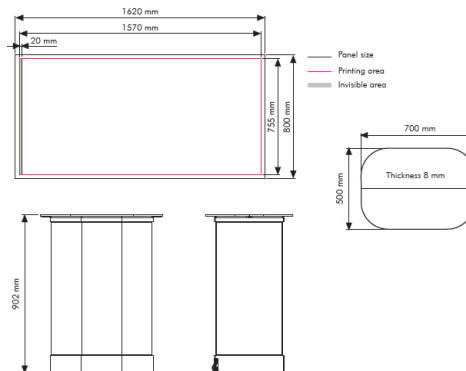

SignManager

-totalleverandør i visuel reklame

Case Counter

- Pop-up counter
- Økonomisk valg - kan genbruges.
- Samles uden værktøj.
- Kan maks holde til 30 kg.

Nem, økonomisk og funktionel løsning til din messestand.

PRODUKT - MODEL:							
VARENBR.	MODEL	PVC PANEL	STR. PÅ TRYK	TOPPLADE	MAGNETISK BAR	PAKKET VÆGT	PAKKET STR.
UPP0115010	sort top-plade	1620 X 800 mm	1550 X 755 mm	700 X 500 mm	1 stk.	13,810 kg	420 X 920 X 600 mm