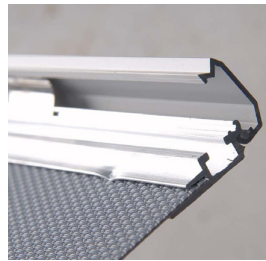

Snapramme 20 mm

- Sølvanodiserede aluminium-profiler med gering hjørner.
- Bagplade af polystyren.
- Valgfrit V ophæng tillader nem montering.
- Antirefleks PET frontplade.

Elegant ramme til din plakat.

PRODUKT - MODEL:

VARENØR.	UDVENDIGE MÅL	PLAKAT	INDERMÅL	FARVE	PAKKET VÆGT	*B X H X D
UCN205N0A4	240 X 327 mm	210 X 297 mm	202 X 289 mm	Sølv	0,480 kg	250 X 350 X 21 mm
UCN205N0A3	327 X 450 mm	297 X 420 mm	289 X 412 mm	Sølv	0,750 kg	350 X 460 X 21 mm
UCN205N0A2	450 X 624 mm	420 X 594 mm	412 X 586 mm	Sølv	1,220 kg	460 X 660 X 21 mm
UCN205N0A1	624 X 871 mm	594 X 841 mm	586 X 833 mm	Sølv	2,240 kg	650 X 900 X 21 mm
UCN205N0B2	530 X 730 mm	500 X 700 mm	492 X 692 mm	Sølv	1,450 kg	550 X 750 X 21 mm
UCN205N0B1	730 X 1030 mm	700 X 1000 mm	692 X 992 mm	Sølv	2,970 kg	750 X 1050 X 21 mm