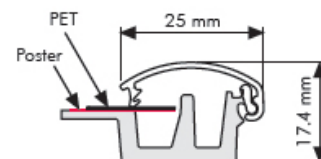

Opti Ramme Træ

- 25 mm ramme.
- Træ-look.
- Værktøj medfølger.
- Pakkes individuelt.
- Gering hjørner.
- Mulighed for bagstøtte, for eksempel til placering på bord.

Flot og elegant ramme med trælook.

PRODUKT - MODEL:

VARENØR.	UDVENDIG	PLAKAT	KOPI	BESKRIVELSE	PAKKET VÆGT	* B X H X D
UCP255W0A4	241 X 328 mm	210 X 297 mm	191 X 278 mm	Uden støtte	0,495 kg	250 X 350 X 24 mm
UCP255W1A4	241 X 328 mm	210 X 297 mm	191 X 278 mm	Med støtte	0,520 kg	250 X 350 X 24 mm