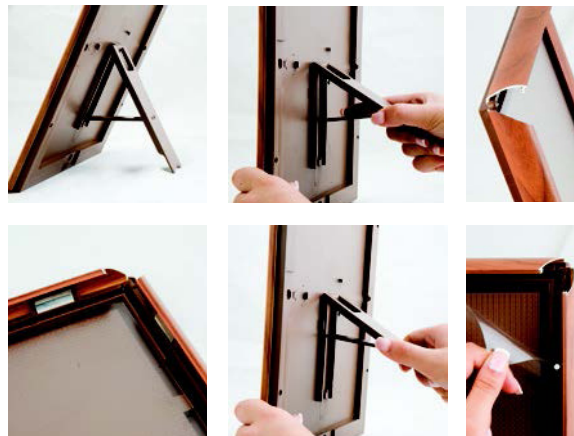

Opti Ramme Træ

- 25 mm ramme.
- Træ-look.
- Værktøj medfølger.
- Pakkes individuelt.
- Gering hjørner.
- Mulighed for bagstøtte, for eksempel til placering på bord.

Flot og elegant ramme med trælook.

PRODUKT - MODEL:

VARENØR.	UDVENDIG	PLAKAT	KOPI	BESKRIVELSE	PAKKET VÆGT	* B X H X D
UCP255W0A4	241 X 328 mm	210 X 297 mm	191 X 278 mm	Uden støtte	0,495 kg	250 X 350 X 24 mm
UCP255W1A4	241 X 328 mm	210 X 297 mm	191 X 278 mm	Med støtte	0,520 kg	250 X 350 X 24 mm