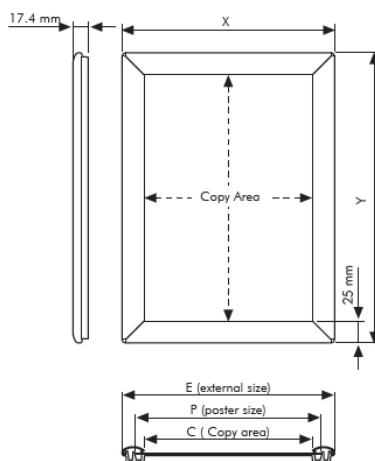

Opti Ramme Træ

- 25 mm ramme.
- Træ-look.
- Værktøj medfølger.
- Pakkes individuelt.
- Gering hjørner.
- Mulighed for bagstøtte, for eksempel til placering på bord.

Flot og elegant ramme med trælook.

PRODUKT - MODEL:

VARENØR.	UDVENDIG	PLAKAT	KOPI	BESKRIVELSE	PAKKET VÆGT	* B X H X D
UCP255W0A4	241 X 328 mm	210 X 297 mm	191 X 278 mm	Uden støtte	0,495 kg	250 X 350 X 24 mm
UCP255W1A4	241 X 328 mm	210 X 297 mm	191 X 278 mm	Med støtte	0,520 kg	250 X 350 X 24 mm