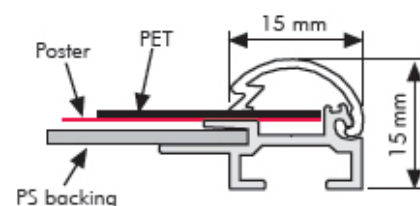

Snapramme

15 mm

- Pakkes og sendes med værktøj.
- Ideel til små plakater.
- Spørg, hvis du ønsker andre farver.
- Gering hjørner.

Flot og elegant ramme.

PRODUKT - MODEL:

VARENØR.	UDVENDIGE MÅL	PLAKAT	KOPI	PAKKET VÆGT	*B X H X D
UCN155N0A5	158 X 220 mm	148 X 210 mm	128 X 190 mm	0,320 kg	170 X 250 X 21 mm
UCN155N0A4	220 X 307 mm	210 X 297 mm	190 X 277 mm	0,450 kg	210 X 330 X 21 mm
UCN155N0A3	307 X 430 mm	297 X 420 mm	277 X 400 mm	0,700 kg	350 X 460 X 21 mm
UCN155N0A2	430 X 604 mm	420 X 594 mm	400 X 574 mm	1,100 kg	460 X 660 X 21 mm
UCN155N0A1	604 X 851 mm	594 X 841 mm	574 X 821 mm	2,080 kg	650 X 910 X 21 mm
UCN155N0B2	510 X 710 mm	500 X 700 mm	480 X 680 mm	1,800 kg	560 X 760 X 21 mm
UCN155N0B1	710 X 1010 mm	700 X 1000 mm	680 X 980 mm	3,400 kg	760 X 1060 X 21 mm

* B: Bredde H: Højde D: Dybde

Er du i tvivl eller har du spørgsmål? Så ring til os på tlf. 77 34 0150