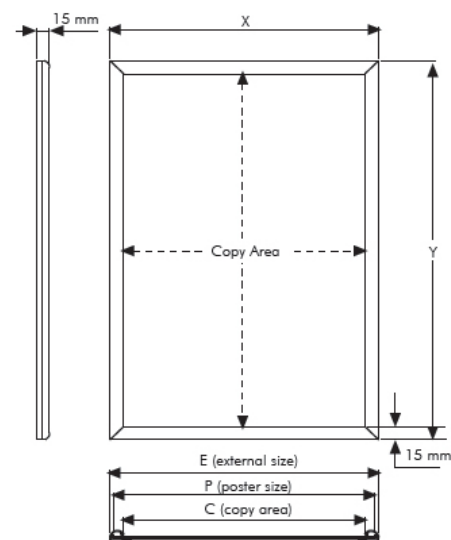

Snapramme

15 mm

- Pakkes og sendes med værktøj.
- Ideel til små plakater.
- Spørg, hvis du ønsker andre farver.
- Gering hjørner.

Flot og elegant ramme.

PRODUKT - MODEL:

VARENØR.	UDVENDIGE MÅL	PLAKAT	KOPI	PAKKET VÆGT	*B X H X D
UCN155N0A5	158 X 220 mm	148 X 210 mm	128 X 190 mm	0,320 kg	170 X 250 X 21 mm
UCN155N0A4	220 X 307 mm	210 X 297 mm	190 X 277 mm	0,450 kg	210 X 330 X 21 mm
UCN155N0A3	307 X 430 mm	297 X 420 mm	277 X 400 mm	0,700 kg	350 X 460 X 21 mm
UCN155N0A2	430 X 604 mm	420 X 594 mm	400 X 574 mm	1,100 kg	460 X 660 X 21 mm
UCN155N0A1	604 X 851 mm	594 X 841 mm	574 X 821 mm	2,080 kg	650 X 910 X 21 mm
UCN155N0B2	510 X 710 mm	500 X 700 mm	480 X 680 mm	1,800 kg	560 X 760 X 21 mm
UCN155N0B1	710 X 1010 mm	700 X 1000 mm	680 X 980 mm	3,400 kg	760 X 1060 X 21 mm

* B: Bredde H: Højde D: Dybde

Er du i tvivl eller har du spørgsmål? Så ring til os på tlf. 77 34 0150