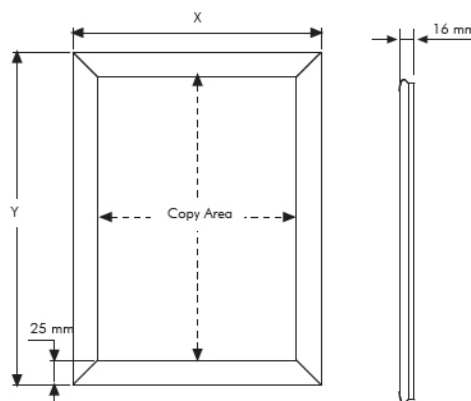

## Vandtæt Klapramme

- Velegnet til udendørsbrug.
- Ideel til plakater af alle størrelser.
- Ved forespørgsel fås andre RAL farver.
- Gering hjørner.
- 25 mm.
- Nem udskiftning af plakat.
- Vandafledningshuller i bunden af rammen.

Flot og praktisk ramme til dit motiv.

### PRODUKT - MODEL:

VARENDR.	UDVENDIGE MÅL	PLAKAT	KOPI	PAKKET VÆGT	*W X H X D
UCH255N0A4	259 X 346 mm	210 X 297 mm	208 X 295 mm	0,635 kg	260 X 360 X 31 mm
UCH255N0A3	346 X 469 mm	297 X 420 mm	295 X 418 mm	0,960 kg	360 X 460 X 31 mm
UCH255N0A2	469 X 643 mm	420 X 594 mm	418 X 592 mm	1,570 kg	460 X 670 X 31 mm
UCH255N0A1	643 X 890 mm	594 X 841 mm	592 X 839 mm	2,700 kg	660 X 910 X 31 mm
UCH255N0B2	549 X 749 mm	500 X 700 mm	498 X 698 mm	2,100 kg	560 X 760 X 31 mm
UCH255N0B1	749 X 1049 mm	700 X 1000 mm	698 X 998 mm	3,900 kg	760 X 1060 X 31 mm