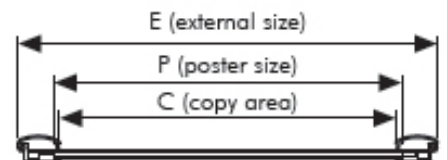

## Vandtæt Klapramme

- Velegnet til udendørsbrug.
- Ideel til plakater af alle størrelser.
- Ved forespørgsel fås andre RAL farver.
- Gering hjørner.
- 25 mm.
- Nem udskiftning af plakat.
- Vandafledningshuller i bunden af rammen.

### PRODUKT - MODEL:

VARENDR.	UDVENDIGE MÅL	PLAKAT	KOPI	PAKKET VÆGT	*W X H X D
UCH255N0A4	259 X 346 mm	210 X 297 mm	208 X 295 mm	0,635 kg	260 X 360 X 31 mm
UCH255N0A3	346 X 469 mm	297 X 420 mm	295 X 418 mm	0,960 kg	360 X 460 X 31 mm
UCH255N0A2	469 X 643 mm	420 X 594 mm	418 X 592 mm	1,570 kg	460 X 670 X 31 mm
UCH255N0A1	643 X 890 mm	594 X 841 mm	592 X 839 mm	2,700 kg	660 X 910 X 31 mm
UCH255N0B2	549 X 749 mm	500 X 700 mm	498 X 698 mm	2,100 kg	560 X 760 X 31 mm
UCH255N0B1	749 X 1049 mm	700 X 1000 mm	698 X 998 mm	3,900 kg	760 X 1060 X 31 mm