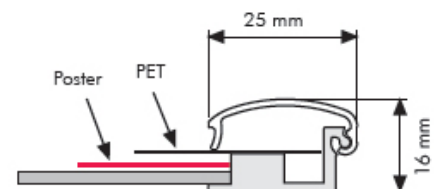

## Vandtæt Klapramme

- Velegnet til udendørsbrug.
- Ideel til plakater af alle størrelser.
- Ved forespørgsel fås andre RAL farver.
- Gering hjørner.
- 25 mm.
- Nem udskiftning af plakat.
- Vandafledningshuller i bunden af rammen.

### PRODUKT - MODEL:

VARENDR.	UDVENDIGE MÅL	PLAKAT	KOPI	PAKKET VÆGT	*W X H X D
UCH255N0A4	259 X 346 mm	210 X 297 mm	208 X 295 mm	0,635 kg	260 X 360 X 31 mm
UCH255N0A3	346 X 469 mm	297 X 420 mm	295 X 418 mm	0,960 kg	360 X 460 X 31 mm
UCH255N0A2	469 X 643 mm	420 X 594 mm	418 X 592 mm	1,570 kg	460 X 670 X 31 mm
UCH255N0A1	643 X 890 mm	594 X 841 mm	592 X 839 mm	2,700 kg	660 X 910 X 31 mm
UCH255N0B2	549 X 749 mm	500 X 700 mm	498 X 698 mm	2,100 kg	560 X 760 X 31 mm
UCH255N0B1	749 X 1049 mm	700 X 1000 mm	698 X 998 mm	3,900 kg	760 X 1060 X 31 mm