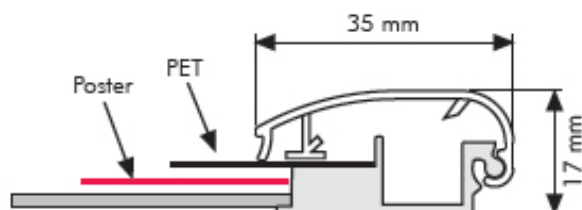

Låsbar Vandtæt Klapramme

- Pakkes og sendes individuelt med tilhørende værktøj.
- Der medfølger en umbra-konøgle, der giver adgang til rammens indhold.
- Velegnet til udendørsbrug.

Flot, praktisk og sikker ramme, til dit motiv.

PRODUKT - MODEL:

VARENDR.	UDVENDIGE MÅL	PLAKAT	KOPI	PAKKET VÆGT	*B X H X D
UCV355N0A2	482 X 656 mm	420 X 594 mm	412 X 586 mm	1,750 kg	490 X 670 X 23 mm
UCV355N0A1	656 X 903 mm	594 X 841 mm	586 X 833 mm	2,990 kg	670 X 920 X 23 mm
UCV355N0A0	903 X 1251 mm	841 X 1189 mm	833 X 1181 mm	5,820 kg	920 X 1270 X 23 mm
UCV355N0B2	562 X 762 mm	500 X 700 mm	492 X 692 mm	2,330 kg	572 X 780 X 23 mm
UCV355N0B1	762 X 1062 mm	700 X 1000 mm	692 X 992 mm	4,000 kg	780 X 1072 X 23 mm
UCV355N0B0	1062 X 1462 mm	1000 X 1400 mm	992 X 1392 mm	7,240 kg	1072 X 1480 X 23 mm