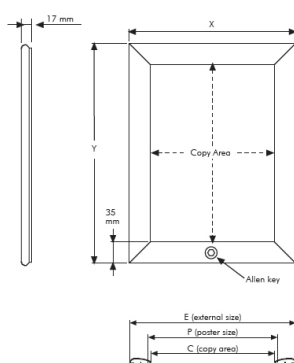

Låsbar Vandtæt Klapramme

- Pakkes og sendes individuelt med tilhørende værktøj.
- Der medfølger en umbra-konøgle, der giver adgang til rammens indhold.
- Velegnet til udendørsbrug.

Flot, praktisk og sikker ramme, til dit motiv.

PRODUKT - MODEL:

VARENDR.	UDVENDIGE MÅL	PLAKAT	KOPI	PAKKET VÆGT	*B X H X D
UCV355N0A2	482 X 656 mm	420 X 594 mm	412 X 586 mm	1,750 kg	490 X 670 X 23 mm
UCV355N0A1	656 X 903 mm	594 X 841 mm	586 X 833 mm	2,990 kg	670 X 920 X 23 mm
UCV355N0A0	903 X 1251 mm	841 X 1189 mm	833 X 1181 mm	5,820 kg	920 X 1270 X 23 mm
UCV355N0B2	562 X 762 mm	500 X 700 mm	492 X 692 mm	2,330 kg	572 X 780 X 23 mm
UCV355N0B1	762 X 1062 mm	700 X 1000 mm	692 X 992 mm	4,000 kg	780 X 1072 X 23 mm
UCV355N0B0	1062 X 1462 mm	1000 X 1400 mm	992 X 1392 mm	7,240 kg	1072 X 1480 X 23 mm

* B: Bredde H: Højde D: Dybde

Er du i tvivl eller har du spørgsmål? Så ring til os på tlf. 77 34 0150