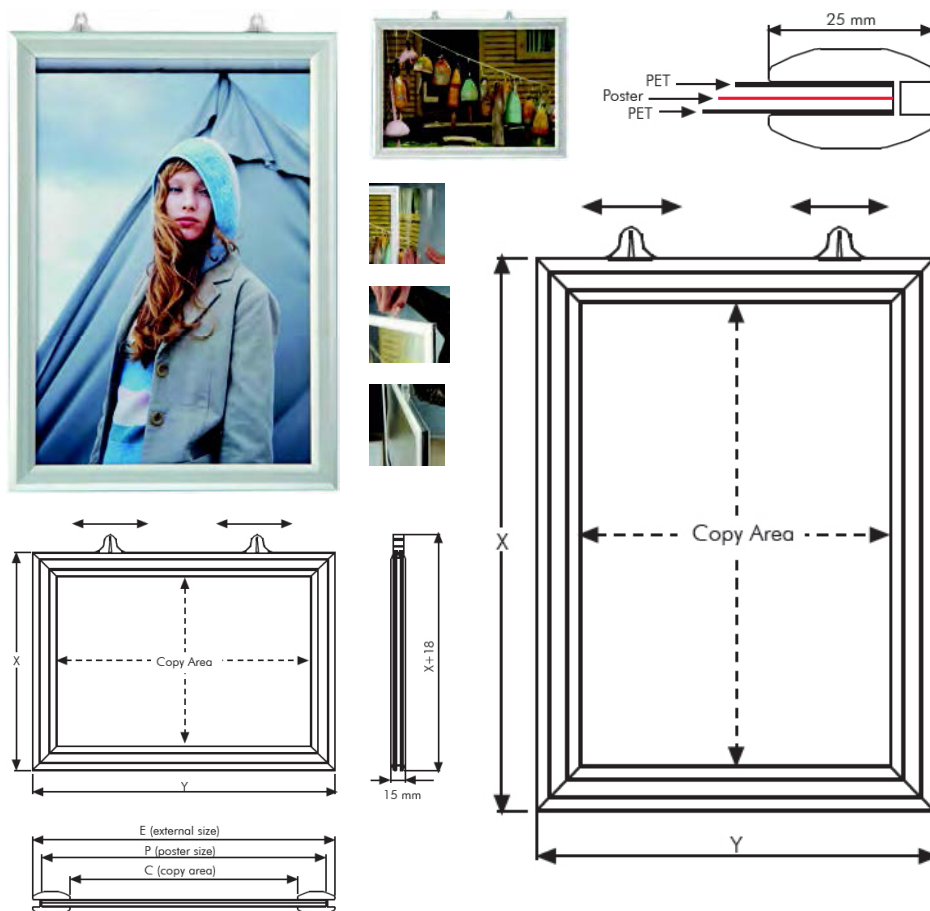

Dobbeltsidet Slidein Ramme

- De 2 flytbare ophæng, sørger for stabilitet.
- PET cover.
- Praktisk slide-in funktion.

Flot, praktisk og dobbeltsidet ramme, ideel til blandt andet vinduer

PRODUKT - MODEL:

VARENr. PORTRÆT	LANDSKAB	UDVENDIG	PLAKAT	KOPI	PAKKET VÆGT	* B X H X D
UCS255N1A4	UCS255N2A4	224 X 311 mm	210 X 297mm	174 X 261 mm	0,495 kg	250 X 350 X 21 mm
UCS255N1A3	UCS255N2A3	311 X 434 mm	297 X 420 mm	261 X 384 mm	0,708 kg	350 X 460 X 21 mm
UCS255N1A2	UCS255N2A2	434 X 608 mm	420 X 594 mm	384 X 558 mm	1,180 kg	460 X 660 X 21 mm
UCS255N1A1	UCS255N2A1	608 X 855 mm	594 X 841 mm	558 X 805 mm	1,870 kg	650 X 900 X 21 mm
UCS255N1B2	UCS255N2B2	514 X 714 mm	500 X 700 mm	464 X 664 mm	1,500 kg	550 X 750 X 21 mm

* B: Bredde H: Højde D: Dybde

Er du i tvivl eller har du spørgsmål? Så ring til os på tlf. 77 34 0150