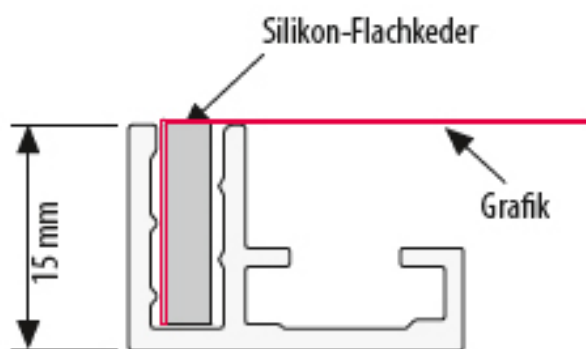

Tekstil Spænderamme River Maxi

- 15 mm ramme.
- Enkeltsidet.
- Fås op til 1m²

Flot og iøjenfaldende.

PRODUKT - MODEL:

VARENr.	STR.
UMFR0000A2	420 x 594 mm
UMFR0000A1	594 x 841 mm
UMFR0000B2	500 X 700 mm
UMFR0000B1	700 X 1000 mm
UMFR000510	500 X 1000 mm